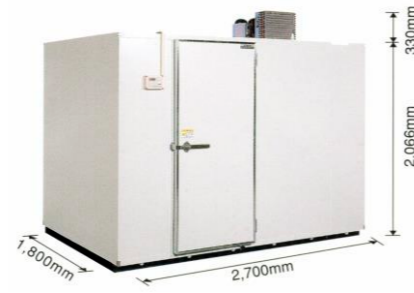

RK19-101RL(1.0坪)

冷蔵ユニット:RU-R10MF1
AC3φ200V 出力0.75kw

標準価格(税込み) ¥1,487,000

RK19-151RL(1.5坪)

冷蔵ユニット:RU-R10MF1
AC3φ200V 出力0.75kw

標準価格(税込み) ¥1,736,000

RK22-201RL(2.0坪)

冷蔵ユニット:RU-R15MF1
AC3φ200V 出力1.1kw

- パネル厚100mm カラー鋼板
- 標準扉有効寸法:幅700mm×高さ1,800mm
- 付属品/のれんシート・エア・バランサー・木製スノコ・庫内灯・電源コード5m付
- 運搬費別途

天井置き型 日立冷凍ユニットフラットタイプ<R404A>

FK19-051F(0.5坪)

冷凍ユニット:RU-R10LF1
AC3φ200V 0.75kw

標準価格(税込み) ¥1,936,000

FK19-101F(1.0坪)